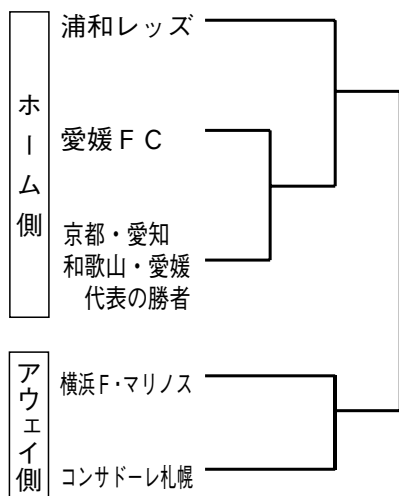

第88回 天皇杯全日本サッカー選手権大会 5回戦 チケット発売中!!

日本サッカー最大のトーナメント 天皇杯全日本サッカー選手権大会の5回戦を今年も丸亀競技場で行います。