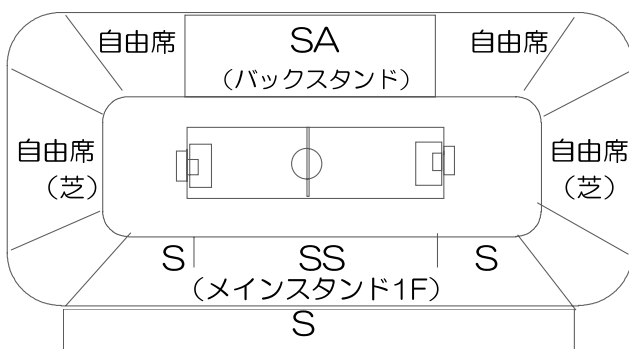

日時 平成20年11月15日(土)
時間 13:00キックオフ予定

*AFCチャンピオンズリーグ2008決勝戦出場チームの場合は、11月26日(休)19:00キックオフ予定に変更になります。変更になった場合もチケットは、そのままでご入場いただけます。日程変更によるチケットの払い戻しはありませんので、あらかじめご了承ください。

◇お問い合わせ先◇
社 香川県サッカー協会
087-811-9100
<http://www.kagawa-fa.com/>