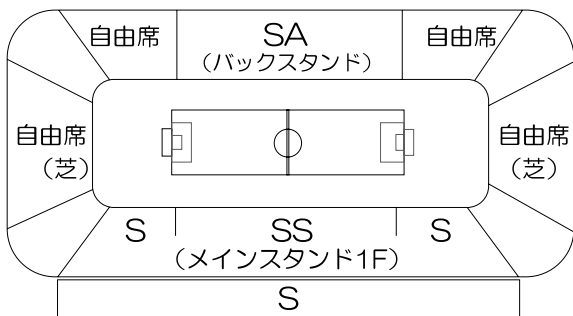

入場料金 (税込)		前売り	当日
SS席 (座席指定)		¥4,500	¥5,500
S席 (ゾーン指定)		¥3,500	¥4,500
SA席 (ゾーン指定)		¥2,500	¥3,500
自由席	一般	¥1,500	¥2,000
	高校	¥1,000	¥1,500
	小中	¥800	¥1,000

ベスト8をかけた熱い戦いが繰り広げられること
間違いなし!!みんなで応援しよう★

9月19日(土)・20日(日)の2日間、真夏を思わせるような天候の下、第58回香川県高等学校新人陸上競技対校選手権大会が県立丸亀競技場で開催されました。

大会初日、男子走幅跳では藪内翔太選手(英明)が7m15の大会新記録で優勝し、見事2連覇を達成しました。また、藪内選手は200mでも優勝を勝ち取り、今大会2冠に輝きました。

大会2日目、男子砲丸投で中野宏基選手(観音寺中央)がこれまでの記録を51cm上回る15m07の大会新記録で見事優勝、女子800mでは、片山直美選手(小豆島)が2分13秒58の大会新記録で見事優勝しています。また、片山選手は400mでも優勝し、2冠を達成しました。

今大会、最優秀選手には中野宏基選手と片山直美選手が選ばれています。また、各種目上位4名が丸亀競技場で10月17日、18日に行われる四国高等学校新人陸上競技対校選手権大会への出場権を手にしてますが、香川県勢の活躍は見られたのでしょうか?!

●●● 11月のショートプログラム ●●●

ボールdeエクササイズ		
実施日	11:15~11:45	5日(木)、11日(水)、20日(金)、24日(火)
対象	一般男・女 / 定員 20名 (先着順)	
参加料	1回 300円 (4枚綴りで1,100円のお得な回数券もございます)	

事前申込み不要!! 30分コースのレッスンですので、お気軽にご参加ください。