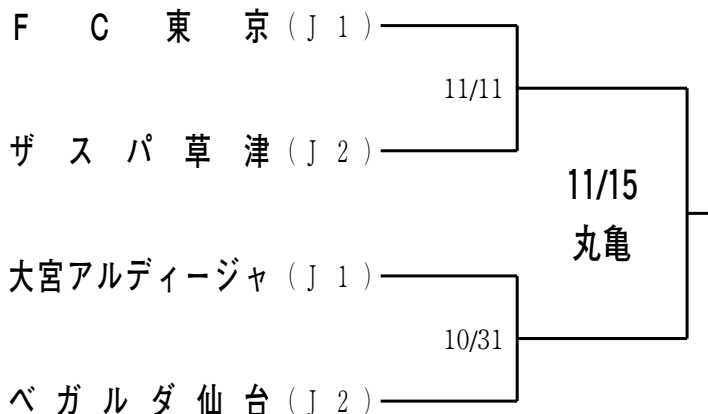

第89回 天皇杯全日本サッカー選手権大会 4回戦 チケット発売中!!

日本サッカー最大のトーナメント 天皇杯全日本サッカー選手権大会の4回戦が丸亀競技場で行われます!

○日時：平成21年11月15日(日)

○時間：13:00キックオフ予定

3回戦の結果により、丸亀競技場で対戦するチームが決まります!

また、当日は10:30よりJR丸亀駅から無料シャトルバスを運行します。駐車場が限られていますので、ご来場は公共交通機関をご利用ください。

◇お問い合わせ先◇

(社)香川県サッカー協会

087-811-9100

<http://www.kagawa-fa.com/>