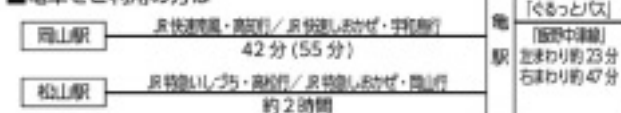

■ 電車をご利用の方は

※お越しの際は、公共交通機関をご利用くださいますようお願いいたします。

日本選手権に関するお問い合わせ先

《チケットに関するお問い合わせ》

TEL03-5974-1160

チケット販売インフォメーション

《大会に関するお問い合わせ先》

TEL03-3481-2300

大会インフォメーション

《日本陸上競技連盟HP》 <http://www.rikuren.or.jp>

《日本選手権特設ページ》 <http://www.rikuren.or.jp/taikai/792/>

*大会当日は、丸亀駅よりシャトルバスが運行されます。詳細は、日本陸連HP又は丸亀競技場HPにてご確認ください。